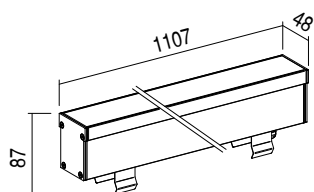

## MINOSSE RECESSED XL - RGBW-TW

IP67 IK09 CE     | A > A+ > A++

TIPOLOGIA / TYPOLOGY

Incassi | Recessed

POSIZIONE INSTALLATIVA | INSTALLATION POSITION

A terra | Floor

AMBIENTE INSTALLATIVO | INSTALLATION LOCATION

Esterno | Outdoor

MINOSSE RECESSED XL - RGBW-TW  1107 mm

84W

kg 2,91